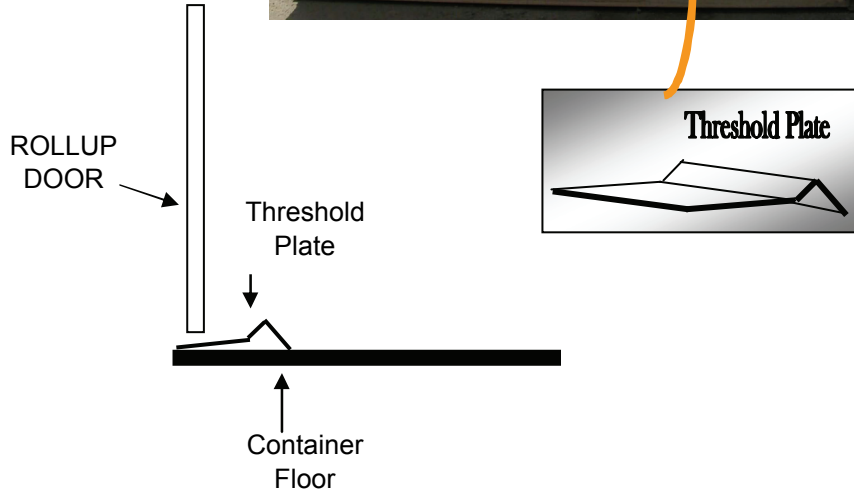

Rollup Door Frame Kit

BUILT RITE INDUSTRIES

17232 S. Figueroa St.
Gardena, CA 90248
562-366-0784 (p)
562-366-0805 (f)
562-761-9340 (cell)
craig@builtriteind.com